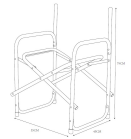

ACCESSOIRES

Pas d'accessoires